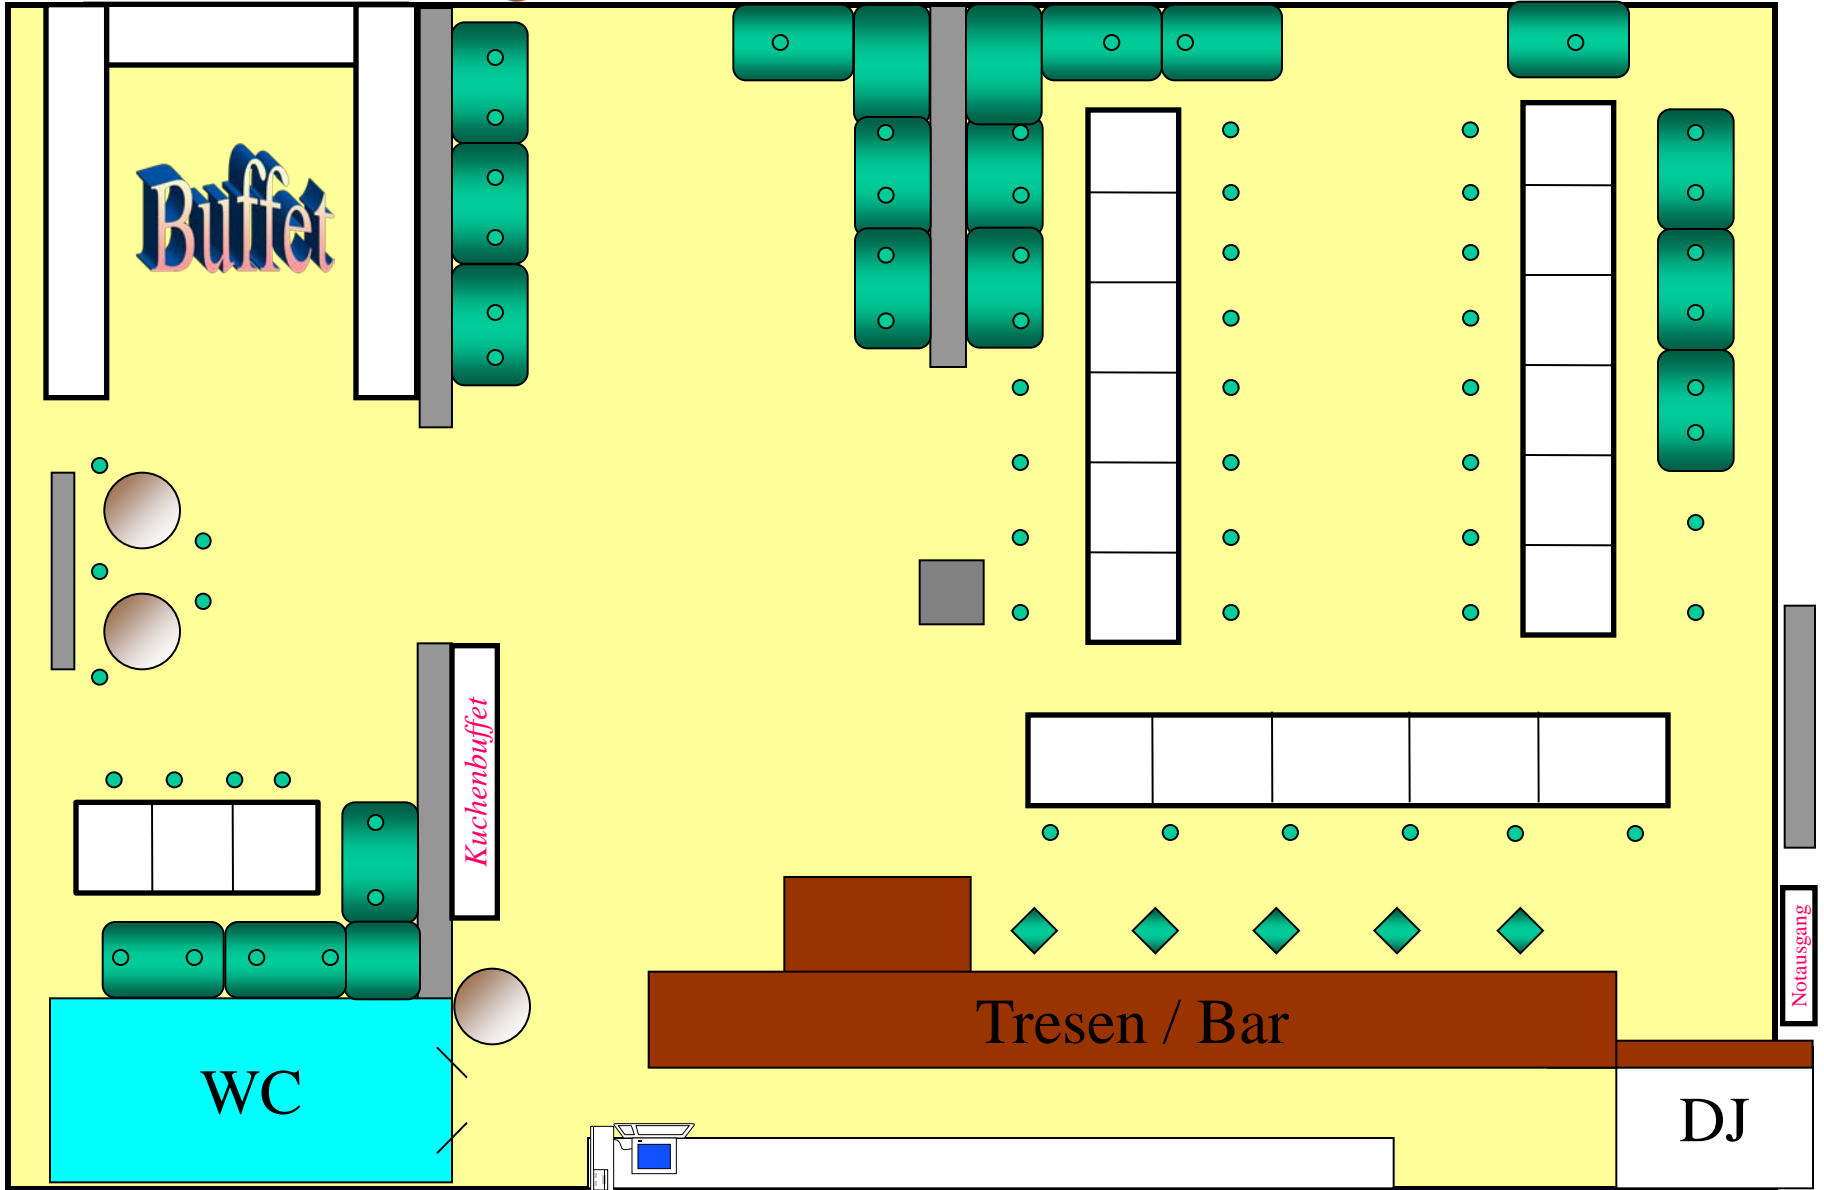

# Cafe Sieben "oben"

● = ca. 40-60 Sitzplätze

mit Tanzfläche

● = ca. 30-40 Sitzplätze

# Cafe Sieben "oben"

● = ca. 30-40 Sitzplätze

# Cafe Sieben "oben"

● = ca. 40-50 Sitzplätze

# Cafe Sieben "oben"

● = ca. 50-60 Sitzplätze