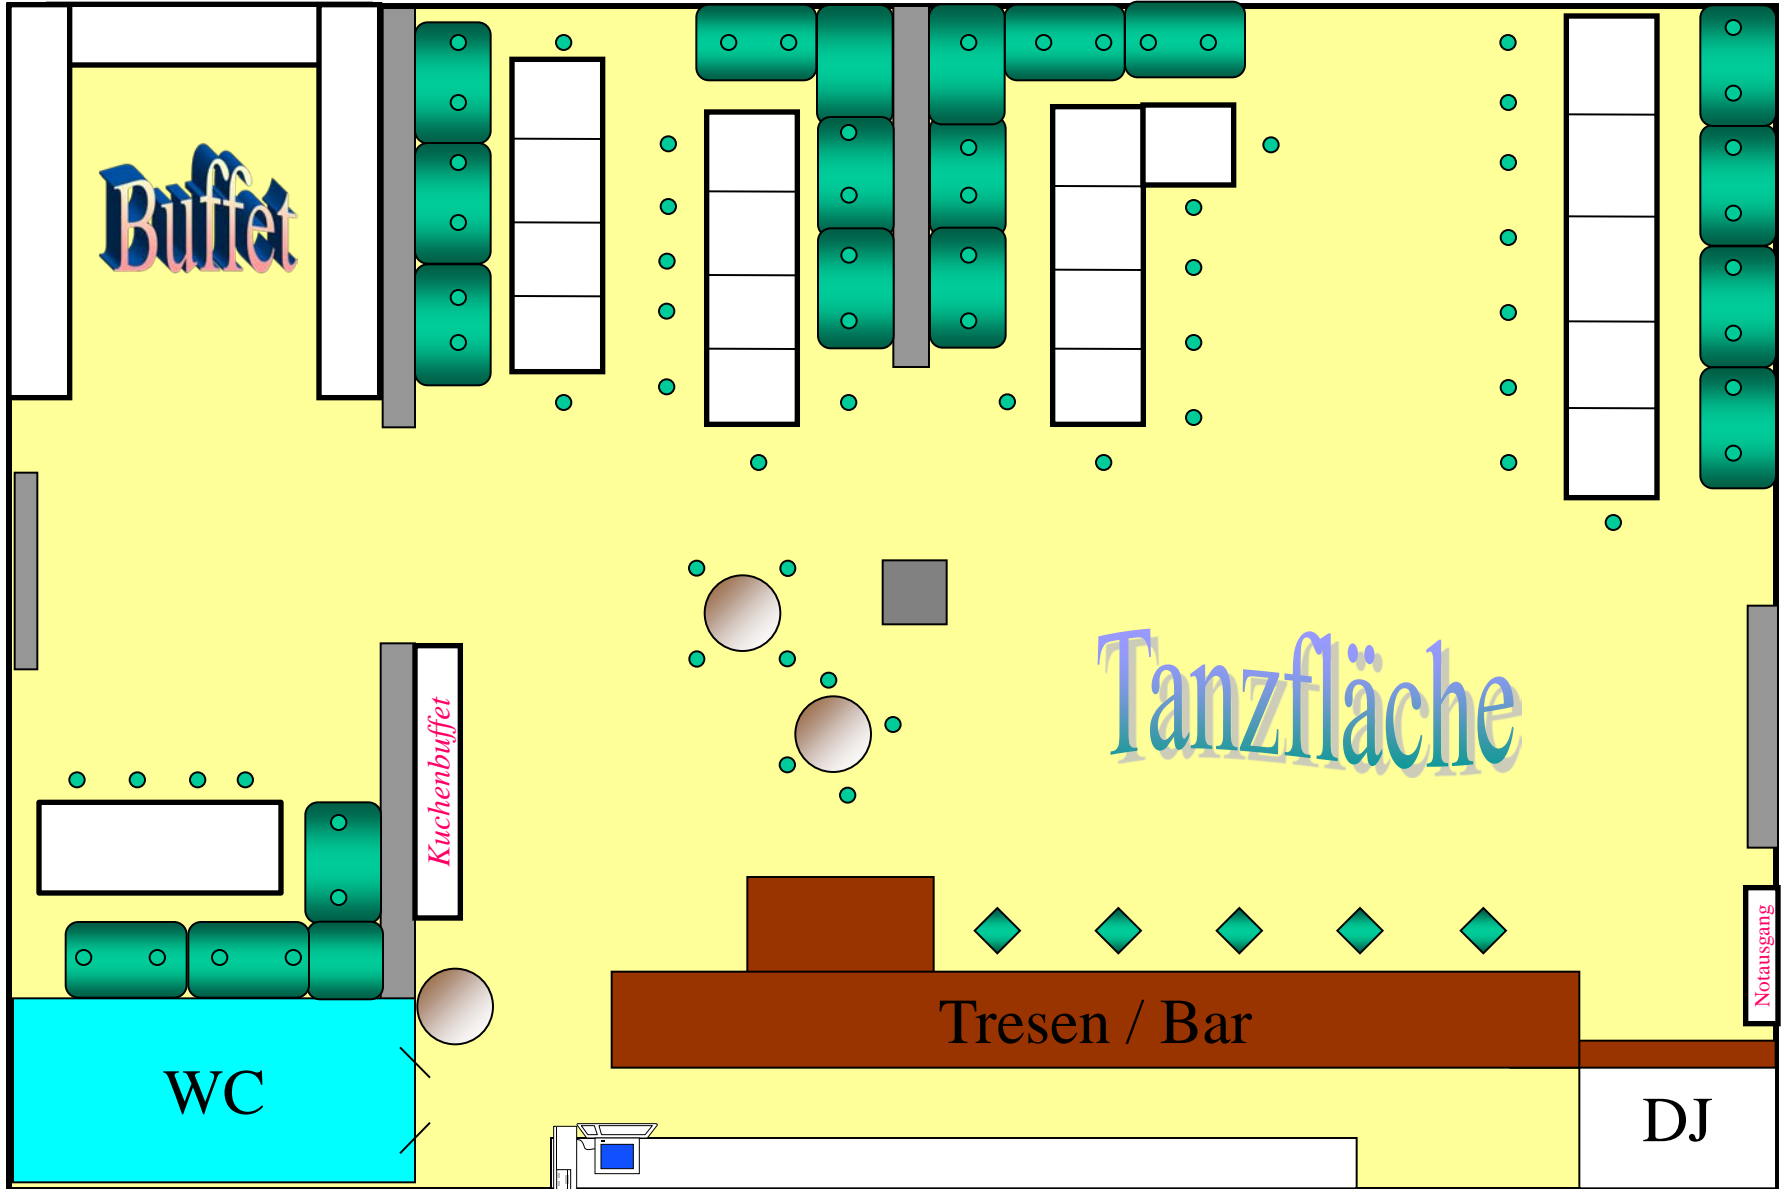

# Cafe Sieben "oben"

● = ca. 40-60 Sitzplätze

mit Tanzfläche

● = ca. 30-40 Sitzplätze

# Cafe Sieben "oben"

● = ca. 30-40 Sitzplätze

# Cafe Sieben "oben"

● = ca. 40-50 Sitzplätze

# Cafe Sieben "oben"

● = ca. 50-60 Sitzplätze