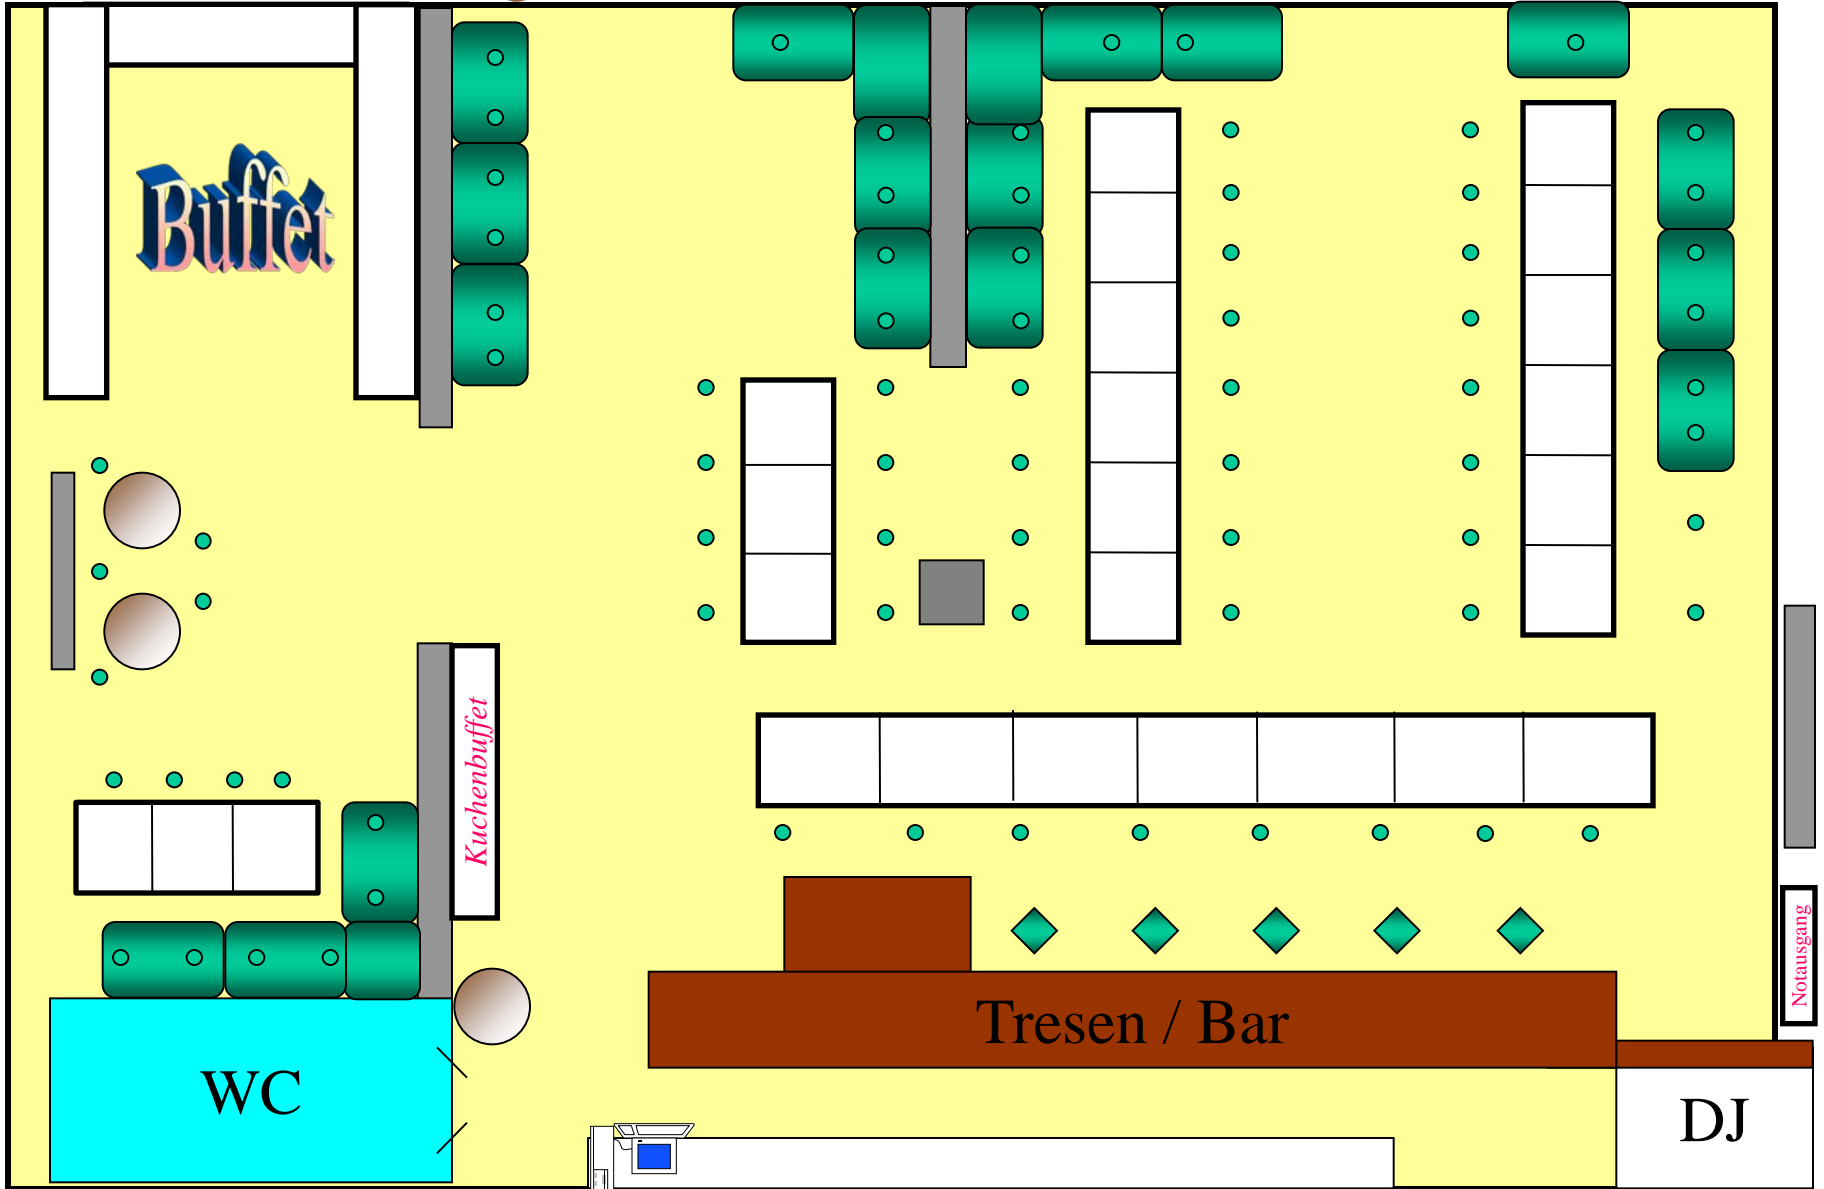

# Cafe Sieben "oben"

● = ca. 40-60 Sitzplätze

mit Tanzfläche

● = ca. 30-40 Sitzplätze

# Cafe Sieben "oben"

● = ca. 30-40 Sitzplätze

# Cafe Sieben "oben"

● = ca. 40-50 Sitzplätze

# Cafe Sieben "oben"

● = ca. 50-60 Sitzplätze