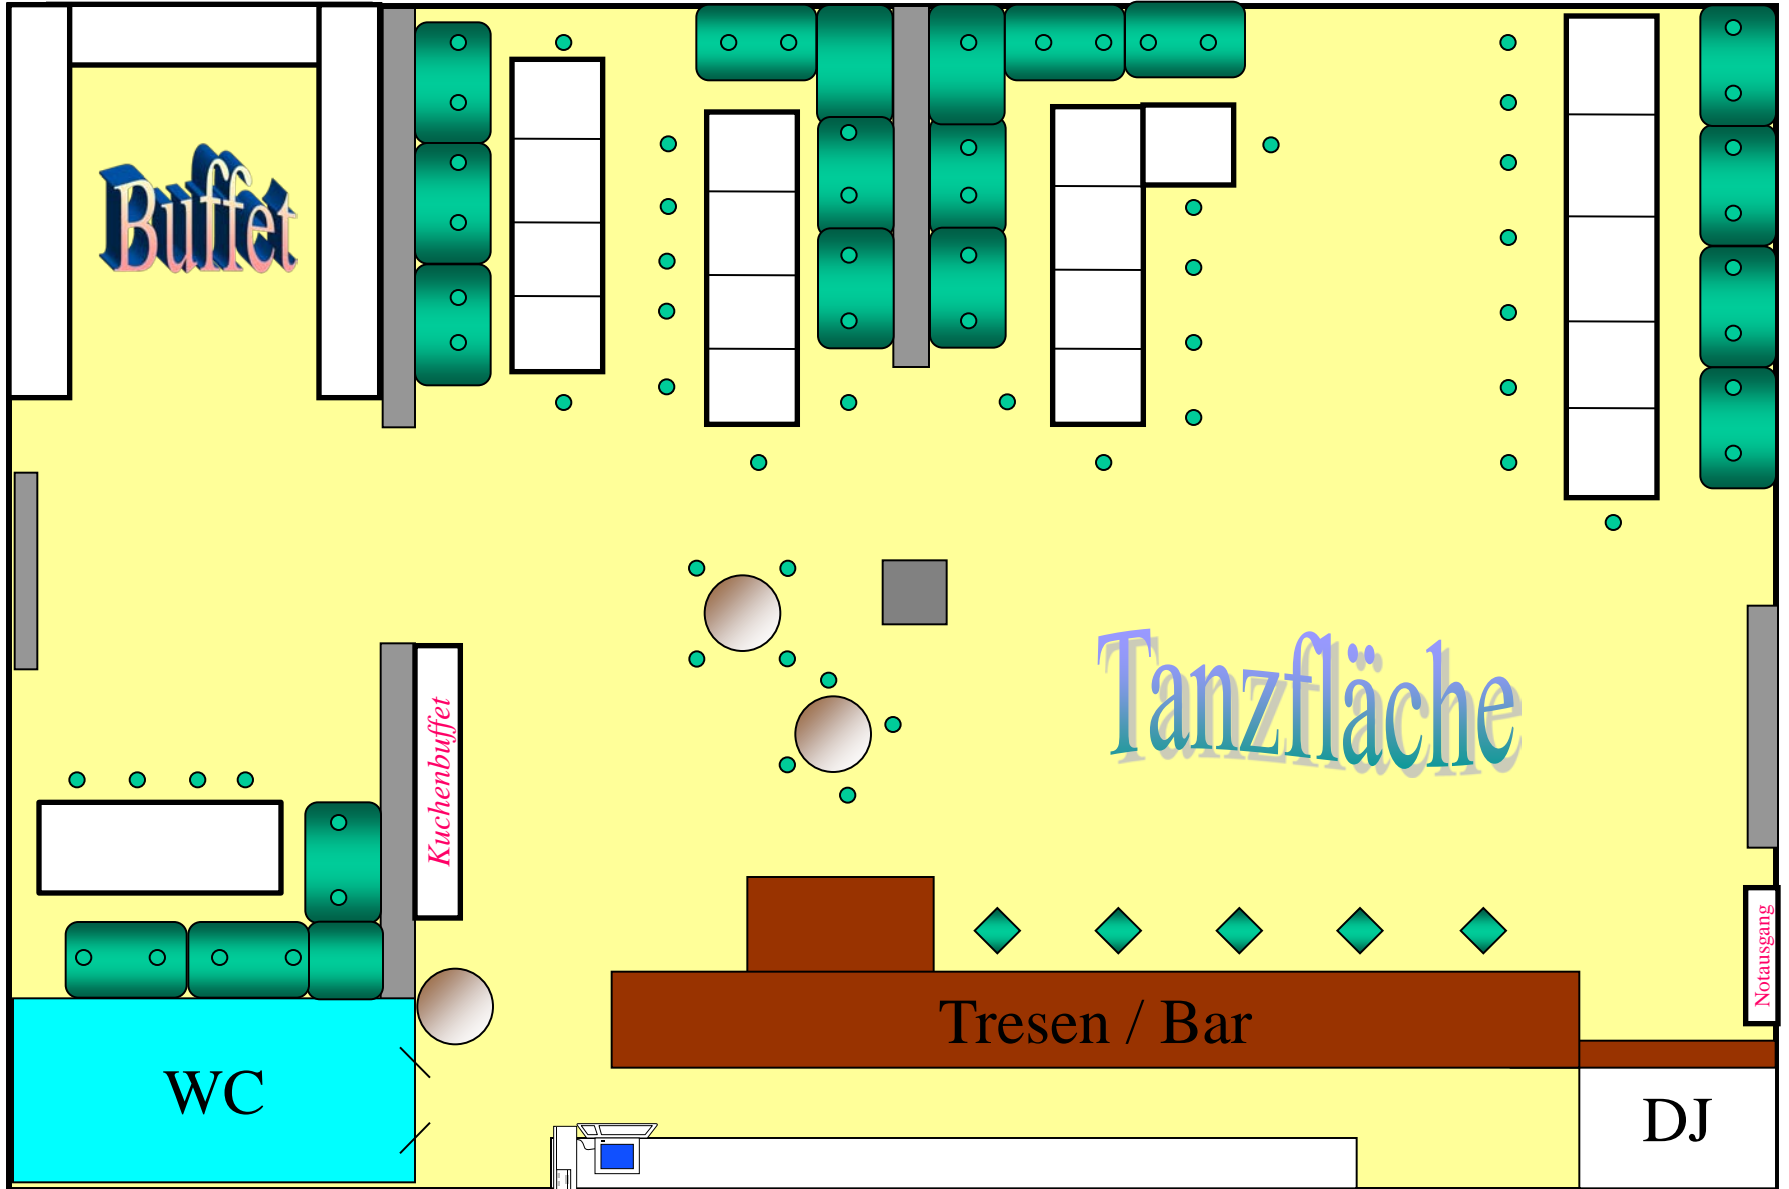

Cafe Sieben "oben"

● = ca. 40-60 Sitzplätze

mit Tanzfläche

● = ca. 30-40 Sitzplätze

Cafe Sieben "oben"

● = ca. 30-40 Sitzplätze

Cafe Sieben "oben"

● = ca. 40-50 Sitzplätze

Cafe Sieben "oben"

● = ca. 50-60 Sitzplätze

Cafe Sieben "oben"