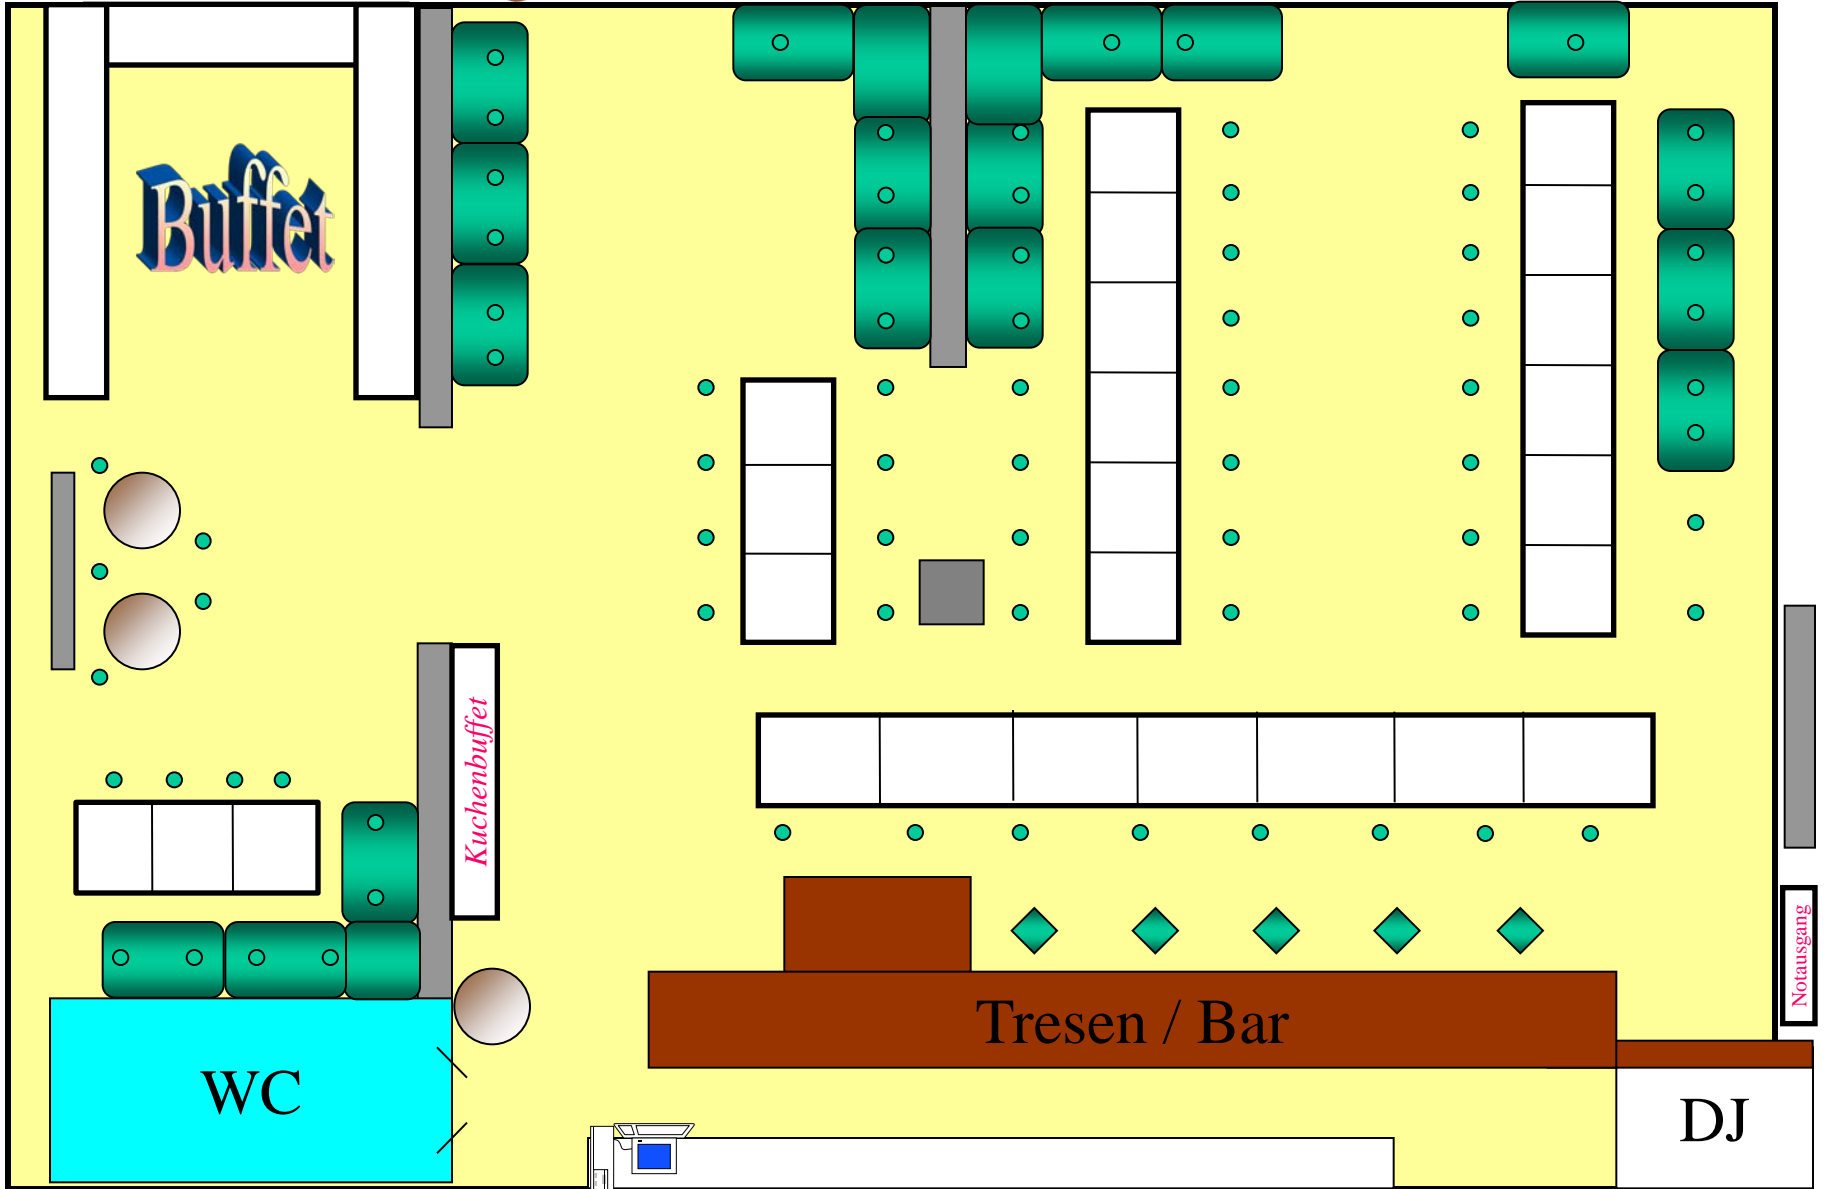

Cafe Sieben "oben"

● = ca. 40-60 Sitzplätze

mit Tanzfläche

● = ca. 30-40 Sitzplätze

Cafe Sieben "oben"

● = ca. 30-40 Sitzplätze

Cafe Sieben "oben"

● = ca. 40-50 Sitzplätze

Cafe Sieben "oben"

● = ca. 50-60 Sitzplätze

Cafe Sieben "oben"