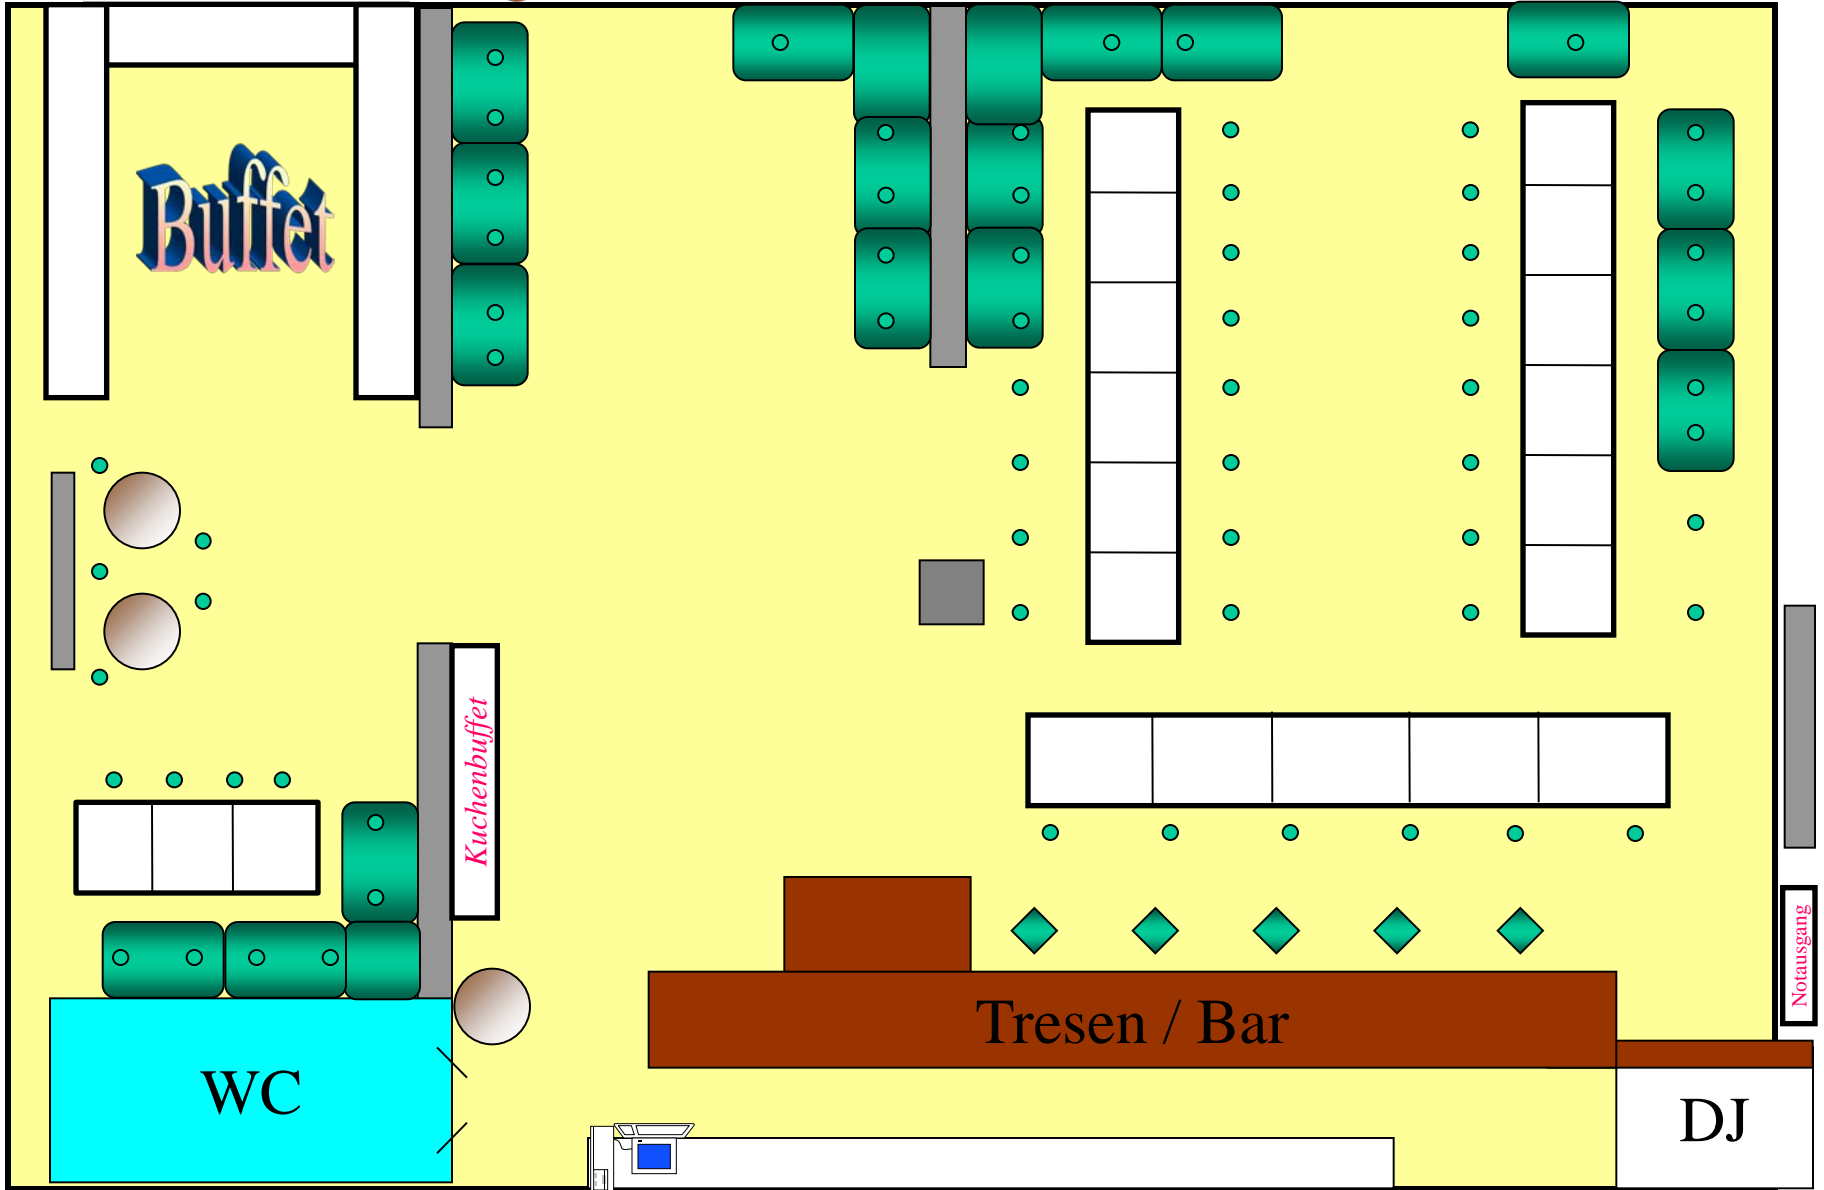

Cafe Sieben "oben"

● = ca. 40-60 Sitzplätze

mit Tanzfläche

● = ca. 30-40 Sitzplätze

Cafe Sieben "oben"

● = ca. 30-40 Sitzplätze

Cafe Sieben "oben"

● = ca. 40-50 Sitzplätze

Cafe Sieben "oben"

● = ca. 50-60 Sitzplätze

Cafe Sieben "oben"